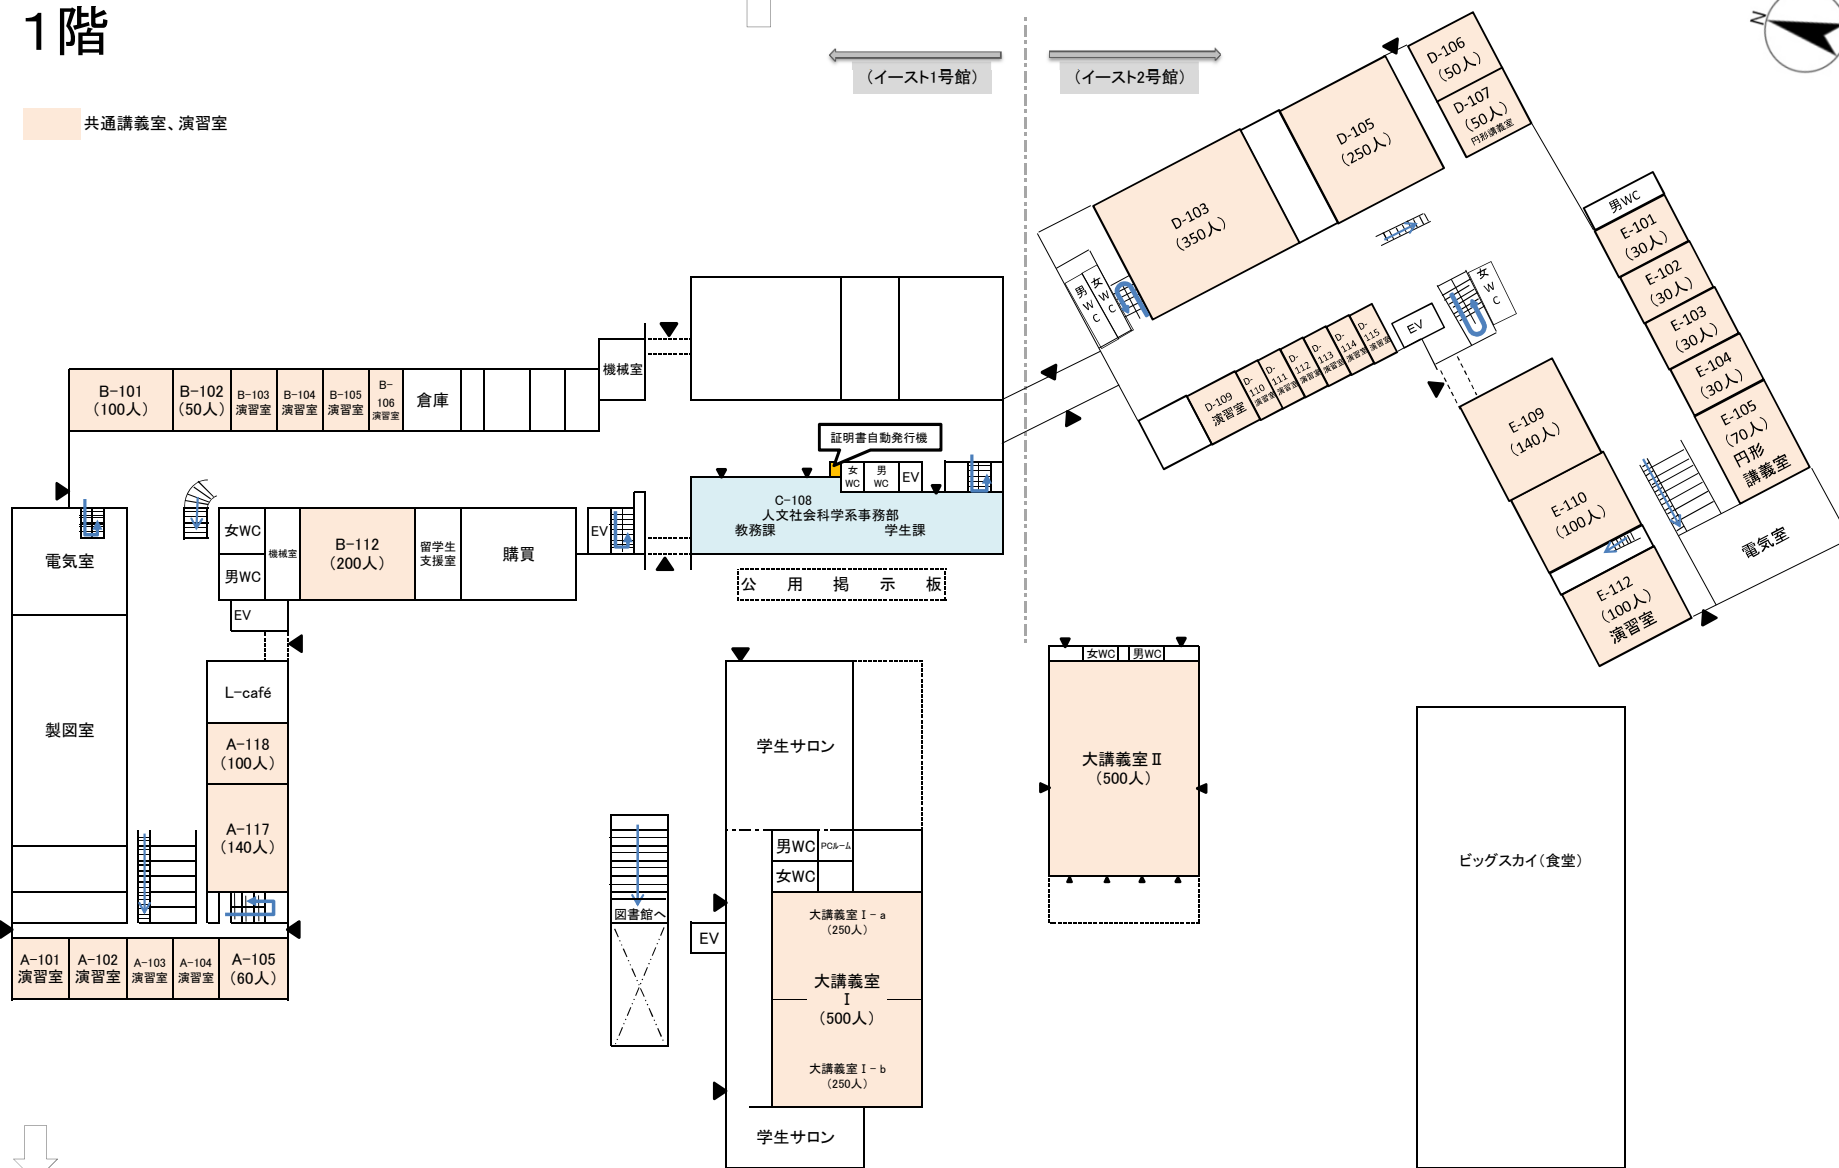

# 伊都地区 イーストゾーン 講義室 配置図

( 駐車場・バス停側 )

## 1階

共通講義室、演習室

(イースト1号館)

(イースト2号館)

( 椎木講堂 )